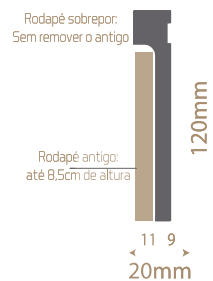

*Linha Frisada*

R. Branco Frisado - BARRA 2,40 M  
20 cm Altura x 1,5 Espessura

R. Branco Frisado - BARRA 2,40 M  
15 cm Altura x 1,5 Espessura

R. Branco Frisado - BARRA 2,40 M  
10 cm Altura x 1,5 Espessura

R. Branco Frisado - BARRA 2,25 M  
7 cm Altura x 1,5 Espessura

*Linha Lisa*

R. Branco Liso - BARRA 2,25 M  
12 cm Altura x 1,5 Espessura

R. Branco Liso - BARRA 2,25 M  
7 cm Altura x 1,5 Espessura

R. Branco Liso- BARRA 2,25 M  
7 cm Altura x 1,5 Espessura

*Linha Black*

R. Preto Frisado - BARRA 2,25 M  
12 cm Altura x 1,5 Espessura

120mm

15mm

## *Linha Sobrepor*

R. Branco - BARRA 2,25 M  
12 cm Altura x 2 Espessura

Reforma rápida e sem sujeira:  
rodapé para instalar sobre  
rodapés cerâmicos

*Roda-Teto*

**RODATETO A1**

BARRA: 2M

**RODATETO J**

BARRA: 2M