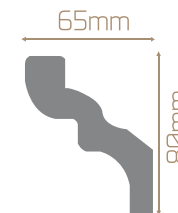

RODATETO C

BARRA: 2M