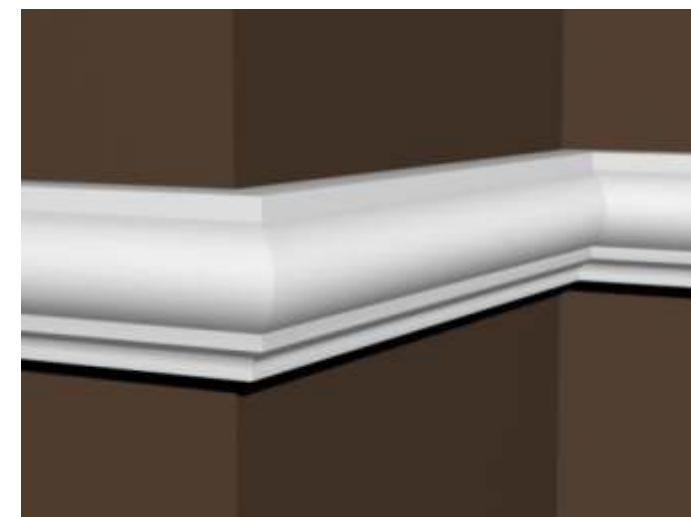

Roda-meio

RODAMEIO SP2

BARRA: 2M

RODAMEIO S4

BARRA: 2M

RODAMEIO S5

BARRA: 2M