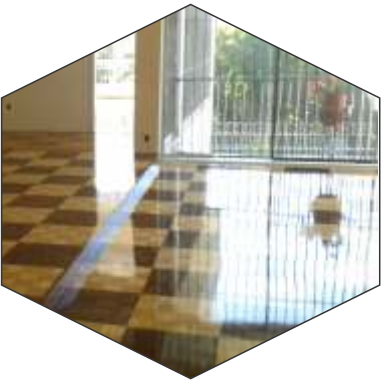

Linhas de Acabamentos

(No mercado de Porto Alegre possuímos 4 categorias de Acabamentos)

= **Contrato mínimo 25 m²**