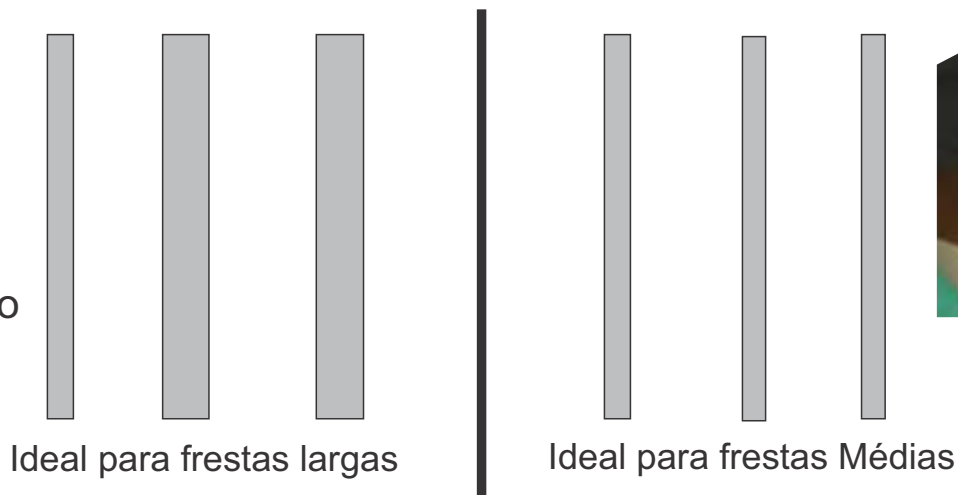

Acabamentos:

- Brilho Forte
- Acetinado

Produtos para Rejuntamento de Frestas

R\$ Orçamento sob Vistoria presencial o m²

- Massa Rejunte
- Resistência a envergamento

Atenção: Por mais próximo ou exata que seja a escolha da cor do rejunte poderá ocorrer casos onde não saia totalmente o rejunte antigo, podendo assim ocorrer divergência de tonalidade temporária